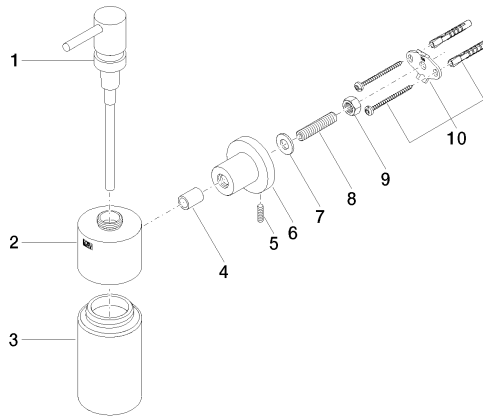

83 435 892

- Flasche aus Kristallglas, matt
- Breite 60 mm
- Höhe 200 mm
- Rosette Ø 55 mm
- 250 ml Flaschenvolumen
- Ausladung 144 mm

	Messing gebürstet (23kt Gold)	83 435 892-28
	Chrom	83 435 892-00
	Platin gebürstet	83 435 892-06
	Platin	83 435 892-08
	Dark Chrome	83 435 892-19
	Schwarz matt	83 435 892-33
	Champagne gebürstet (22kt Gold)	83 435 892-46
	Champagne (22kt Gold)	83 435 892-47
	Chrom gebürstet	83 435 892-93
	Dark Platin gebürstet	83 435 892-99

83 435 892

mm [inches]

83 435 892

Ersatzteile für die
anderen
Oberflächenvarianten
finden Sie hier:
Chrom

Ersatzteilstückliste

Nr.	Artikelnummer	Benennung	Verbaumenge	Lieferzeit
1	90 10 10 535 00-28	Spender	1	20
2	90 10 10 529 00-28	Aufnahme	1	20
3	90 90 04 001 00 82	Glas	1	2
4	08 17 20 624-28	Halter	1	20
5	04 31 11 113 00 90	Stift	1	2
6	08 17 89 505-28	Halter	1	20
7	09 30 11 046 90	Scheibe	1	2
8	08 18 50 586 90	Schraube	1	2
9	09 23 10 026 90	Mutter	1	2
10	05 17 20 739 00 90	Befestigungssatz	1	2